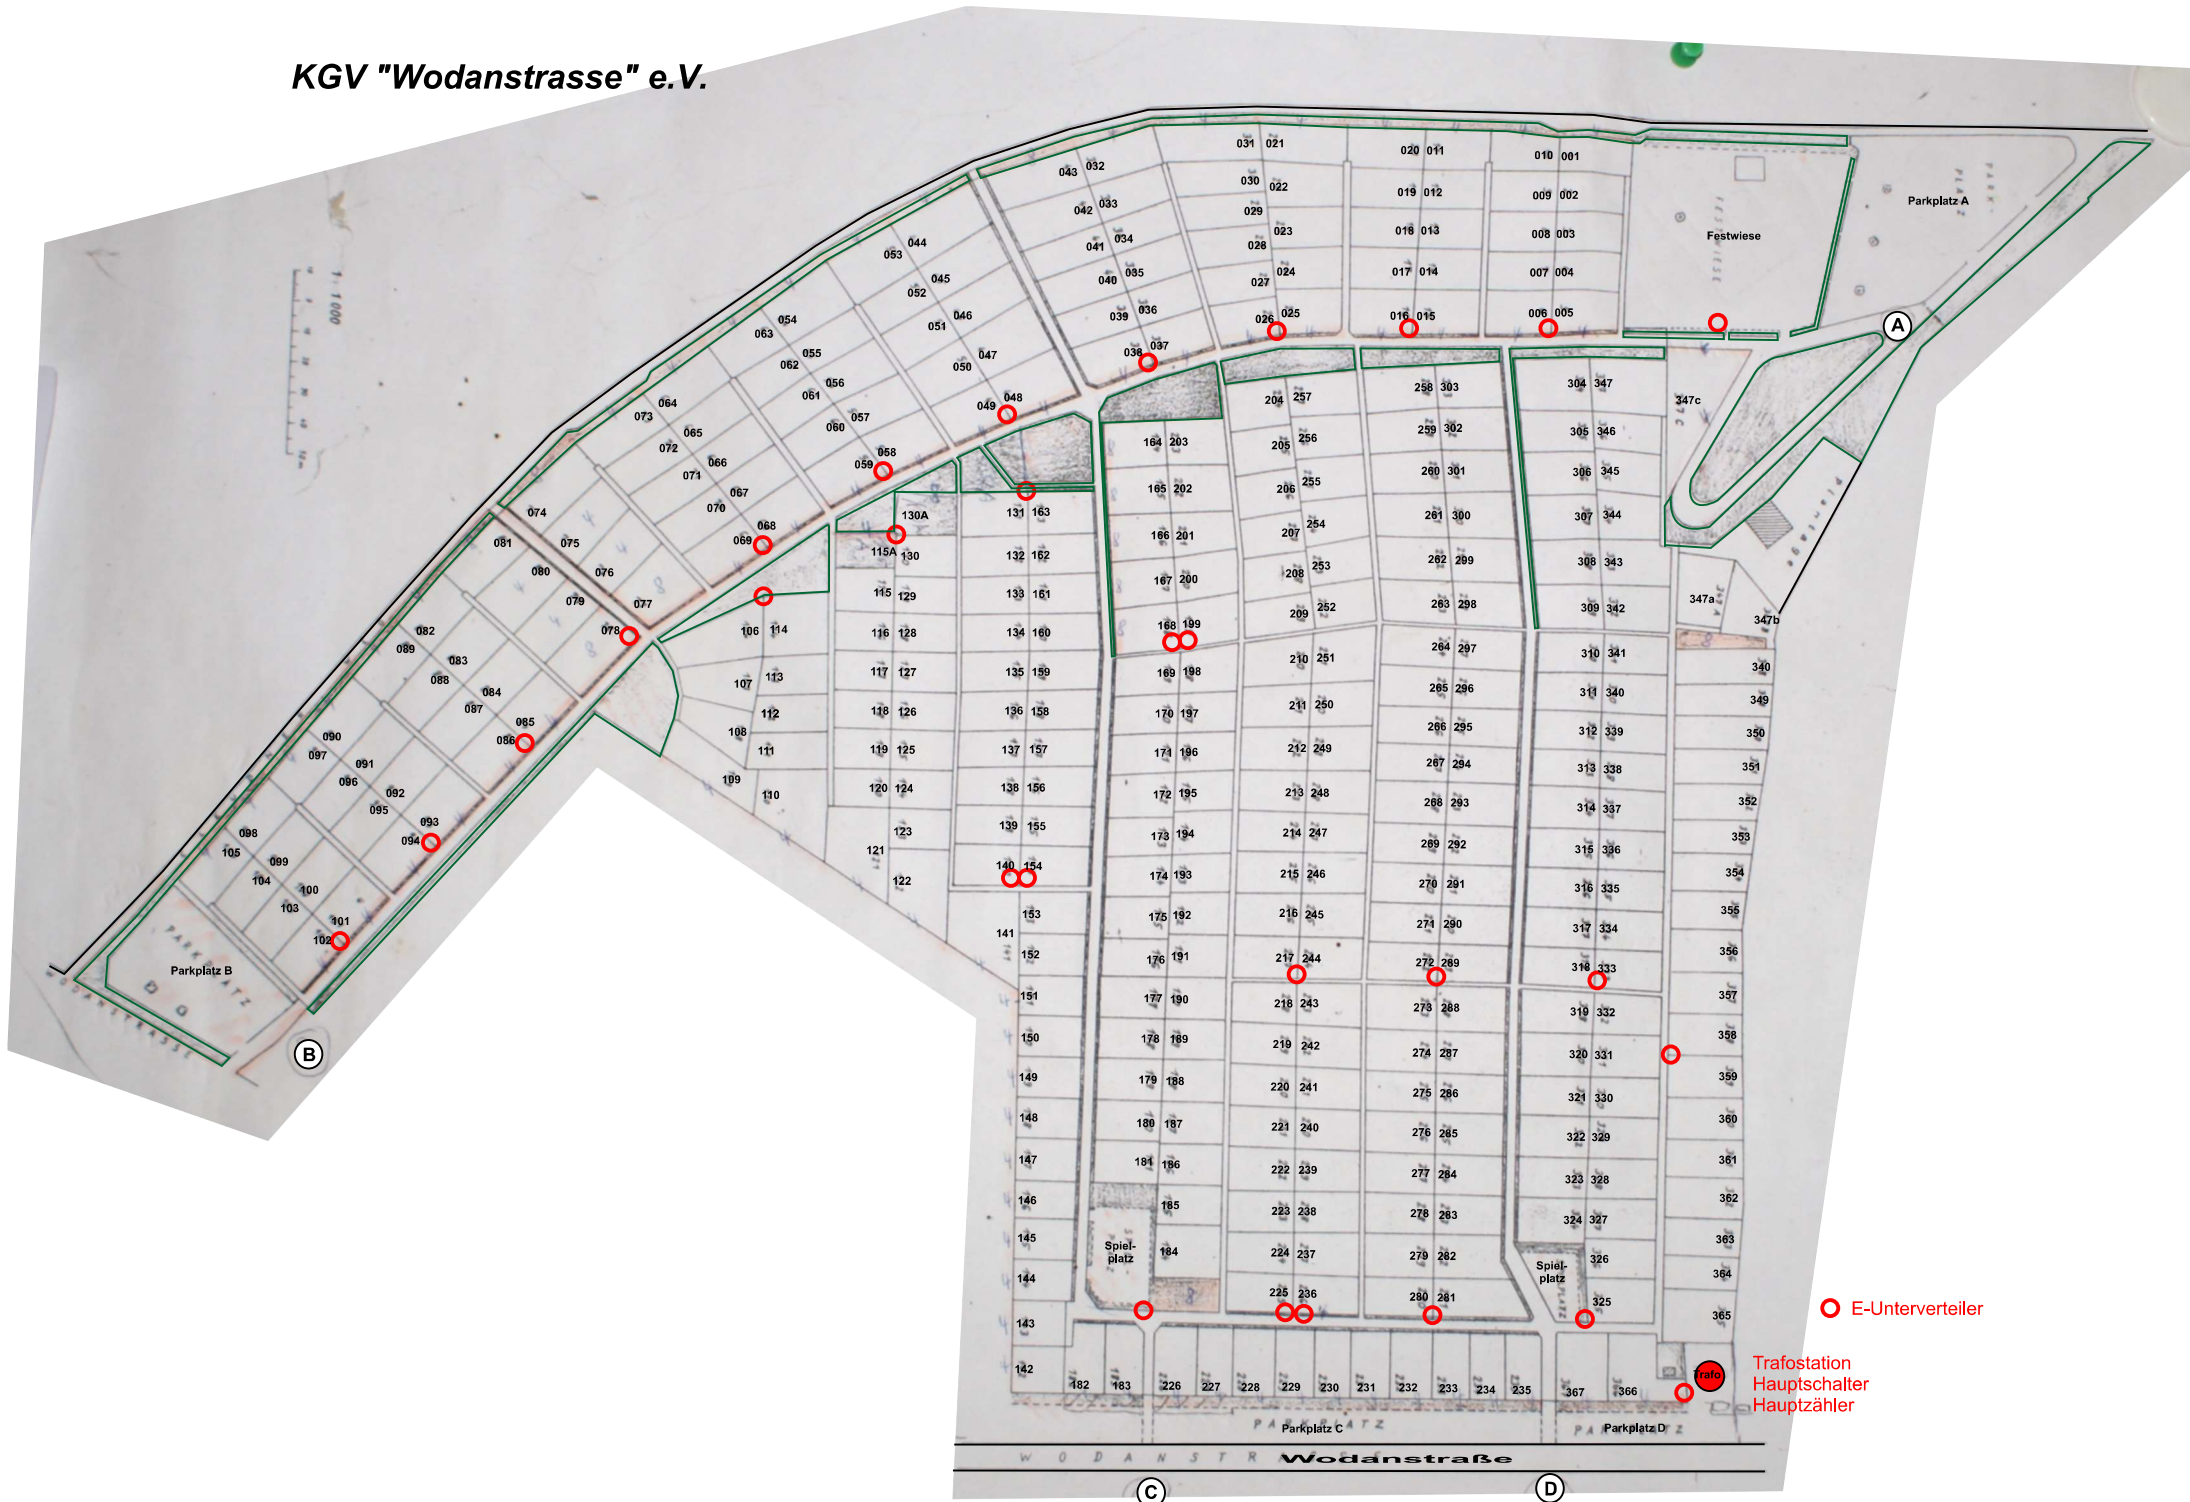

KGV "Wodanstrasse" e.V.

○ E-Unterverteiler

● Trafostation
Hauptschalter
Hauptzähler